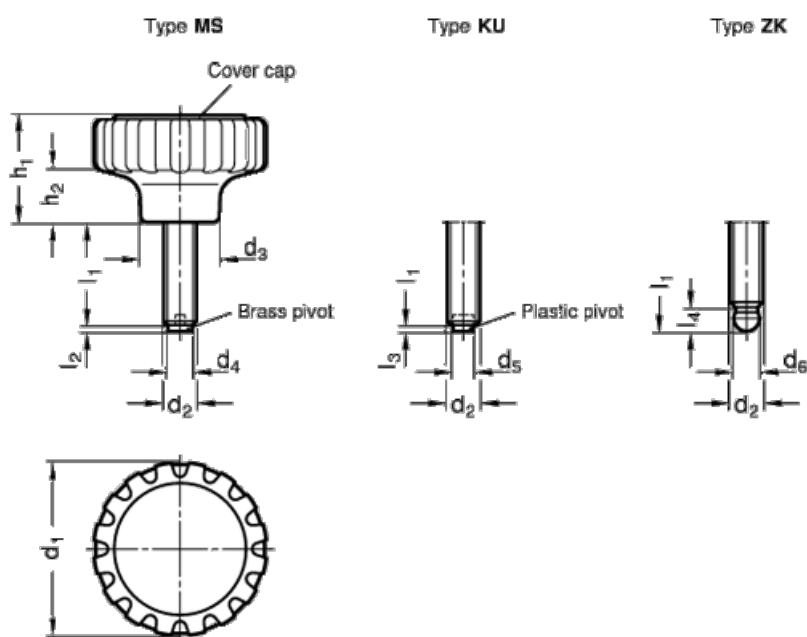

Article number: 207336553M25ZK
Description: E+G Knurled knob
GN 7336.5-53-M10-25-ZK

Measures

d1 = 53
d2 = M10
d3 = 24
d4 = 8
d5 = 6,5
d6 = 7,8 +/-0,05
h1 = 32
h2 = 16

l1 = 25
l2 = 2
l3 = 1,9
l4 = 7,3